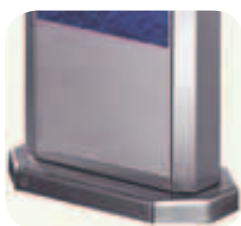

SOPORTES INFORMATIVOS

Display boards

Soportes informativos / Display boards

Zeus

Dimensiones: 50x23xh.205

Área expositiva: 35x200 (dos caras)

Estructura portante de acero inoxidable o electrogalvanizado

RC: 0062

Talos

Dimensiones y área expositiva: 30x50, 50x70, 70x100, 100x100, 100x140

Postes: 150-300 cm

Panel de acero con ángulos plegadps hacia el interior

RC: 0063

Osiride (tablón de anuncios)

Dimensiones: 170x6xh.250

Área expositiva: 140x100

RC: 0064

Iside

Dimensiones: 160x20xh.250

Área expositiva: 2 puertas aisladas de 110x100 cm en total

RC: 0065