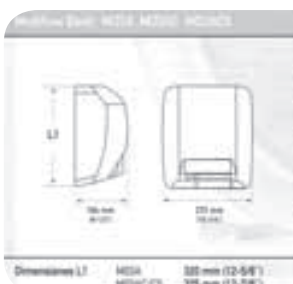

SECADORES DE MANOS Y DE PELO
Hand Dryers and hair dryers

Secadores de manos y de pelo / Hand dryers and hair dryers

Modelos: L180, D180, MO2A, MO2AC, MO2ACS		Tensión	220-240 V	Potencia total	2750 W
		Frecuencia	50/60 Hz	Potencia motor	250 W
		Aislamiento eléctrico	Clase II	Potencia resistencia	3000 W
		Consumo	1,1 - 1,2 A	Grado protección	IP23
		Tiempo secado estimado	20 seg.	Temp. ambiente	4000
		Caudal eficaz	450 m ³ /h / 7500 l/min	Temp. aire (80% a 10 cm y temp. ambiente 21°C)	40°C
		Caudal nominal	540 m ³ /h / 9000 l/min	Peso MO2A	4,85 Kg
		Velocidad aire	85 Km/h	Peso MO2AC/CS	4,25 Kg
				Nivel sonoro a 2 m	65 dB

Secador de manos

Accionamiento automático

RC: 1885 Ref. MO2A (Acero epoxi blanco)

RC: 1886 Ref. MO2AC (Acero inox. Aisi 304 brillante)

RC: 1887 Ref. MO2ACS (Acero inox. Aisi 304 satinado)

Modelos: D180, MO3A, MO3AC, MO3ACS		Tensión	220-240 V	Potencia total	2750 W
		Frecuencia	50/60 Hz	Potencia motor	250 W
		Aislamiento eléctrico	Clase II	Potencia resistencia	3000 W
		Consumo	1,2 A	Grado protección	IP23
		Tiempo secado estimado	20 seg.	Temp. ambiente	4000
		Caudal eficaz	450 m ³ /h / 7500 l/min	Temp. aire (80% a 10 cm y temp. ambiente 21°C)	40°C
		Caudal nominal	540 m ³ /h / 9000 l/min	Peso MO3A	4,85 Kg
		Velocidad aire	85 Km/h	Peso MO3AC/CS	4,25 Kg
				Nivel sonoro a 2 m	65 dB

Secador de manos ANIBAL

RC: 1891

Secador de manos ANIBAL

RC: 1892

Secamanos de aire MINI

Dimensiones: 22,8x15,7x34 cm.

Peso neto: 6 Kg. salida: 1800 w, conexión: 230 V. 50 Hz.

RC: 1893 Ref. 5-709818-002811

Secamanos de aire AE

Dimensiones: 30,6x17,9x37,9 cm.

Peso neto: 7,75 Kg. salida: 2360 w, conexión: 230 V. 50 Hz.

RC: 1894 Ref. 5-709818-002804

El secador de manos más rápido

Normalmente, los demás secadores de manos tardan más de 35 segundos en secar las manos.