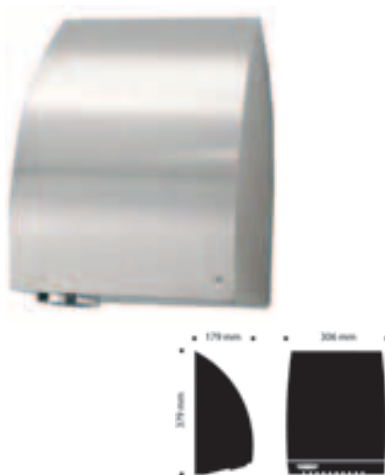

Secador de manos ANIBAL

RC: 1891

Secador de manos ANIBAL

RC: 1892

Secamanos de aire MINI

Dimensiones: 22,8x15,7x34 cm.

Peso neto: 6 Kg. salida: 1800 w, conexión: 230 V. 50 Hz.

RC: 1893 Ref. 5-709818-002811

Secamanos de aire AE

Dimensiones: 30,6x17,9x37,9 cm.

Peso neto: 7,75 Kg. salida: 2360 w, conexión: 230 V. 50 Hz.

RC: 1894 Ref. 5-709818-002804

El secador de manos más rápido

Normalmente, los demás secadores de manos tardan más de 35 segundos en secar las manos.