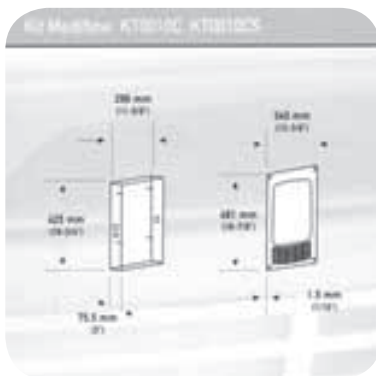

Kit para empotrar

Secador no incluido. Acero inox. Aisi 304 brillante

RC: 1896 Ref. KT0010C

RC: 1897 Ref. KT0010S