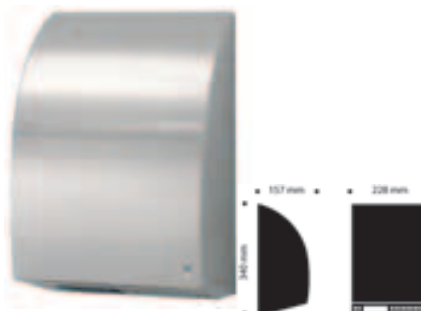

Secador de manos

Accionamiento automático

RC: 1885 Ref. MO2A (Acero epoxi blanco)

RC: 1886 Ref. MO2AC (Acero inox. Aisi 304 brillante)

RC: 1887 Ref. MO2ACS (Acero inox. Aisi 304 satinado)

Modelos: D180, MO3A, MO3AC, MO3ACS		Tensión	220-240 V	Potencia total	2750 W
		Frecuencia	50/60 Hz	Potencia motor	250 W
		Aislamiento eléctrico	Clase II	Potencia resistencia	3000 W
		Consumo	1,2 A	Grado protección	IP23
		Tiempo secado estimado	20 seg.	Temp. ambiente	4000
		Caudal eficaz	450 m ³ /h / 7500 l/min	Temp. aire (80% a 10 cm y temp. ambiente 21°C)	40°C
		Caudal nominal	540 m ³ /h / 9000 l/min	Peso MO3A	4,85 Kg
		Velocidad aire	85 Km/h	Peso MO3AC/CS	4,25 Kg
				Nivel sonoro a 2 m	65 dB

Secador de manos ANIBAL

RC: 1891

Secador de manos ANIBAL

RC: 1892

Secamanos de aire MINI

Dimensiones: 22,8x15,7x34 cm.

Peso neto: 6 Kg. salida: 1800 w, conexión: 230 V. 50 Hz.

RC: 1893 Ref. 5-709818-002811

Secamanos de aire AE

Dimensiones: 30,6x17,9x37,9 cm.

Peso neto: 7,75 Kg. salida: 2360 w, conexión: 230 V. 50 Hz.

RC: 1894 Ref. 5-709818-002804

El secador de manos más rápido

Normalmente, los demás secadores de manos tardan más de 35 segundos en secar las manos.