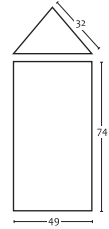

Negro, grafito, azul, burdeos y RAL 9006

RC: 1322 Ref. B-33

Papelera cenicero B-11

Dimensiones: Ø21,5x66 cm

Inoxidable

RC: 1323 Ref. B-11

Papelera cenicero B-34

Dimensiones: 18x18x66 cm

Inoxidable

RC: 1324 Ref. B-34

Papelera cenicero B-25

Dimensiones: Ø25,5x17x66 cm

Negro, grafito, azul, burdeos y RAL 9006

RC: 1325 Ref. B-25

Papelera cenicero B-51

Dimensiones: Ø25,5x17x66 cm

Inoxidable

RC: 1326 Ref. B-51

PAPELERAS CENICERO
Waste paper bin-Ashtrays

144

Papeleras cenicero B-63

Dimensiones: 31x22x72 cm

Negro, grafito y RAL 9006

RC: 1327 Ref. B-63

Dimensiones: Ø50x25x90 cm

Inoxidable

RC: 1330 Ref. B-57

Papeleras cenicero B-20

Dimensiones: Ø25x66 cm

Negro, grafito, azul tex. y burdeos tex.

RC: 1331 Ref. B-20

Papeleras cenicero B-54