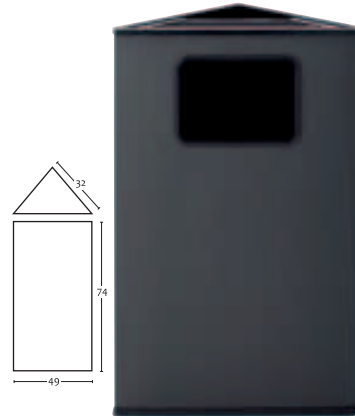

Inoxidable

RC: 1326 Ref. B-51

PAPELERAS CENICERO
Waste paper bin-Ashtrays

144

Papeleras cenicero B-63

Dimensiones: 31x22x72 cm

Negro, grafito y RAL 9006

RC: 1327 Ref. B-63