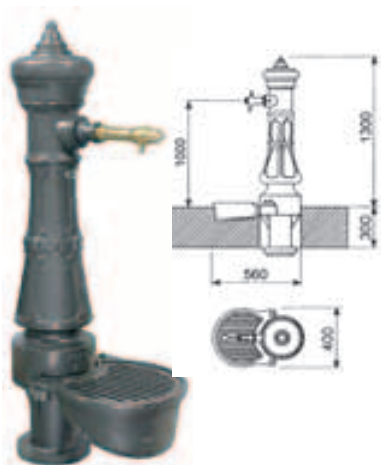

**Chronos serie 1004**

Dimensiones: 99x49 cm

**RC: 0840** Ref. 9162401

**Surtidor SET**

Dimensiones: 40x15x100 cm

**RC: 0841** Ref. UM527

**Fuente CAPILLA**

Dimensiones: 48x62x82 cm

**RC: 0842** Ref. UM505

**Surtidor PORTAL**

Dimensiones: 46x44x88 cm

**RC: 0843** Ref. UM507

**Fuente PREFABRICADO**

Dimensiones: Ø31x85 cm

**RC: 0844** Ref. UM509

**Fuente FUNDICIÓN**

### Fuente CAPITAL

Dimensiones: 56x40x130 cm

RC: 0846 Ref. UM515